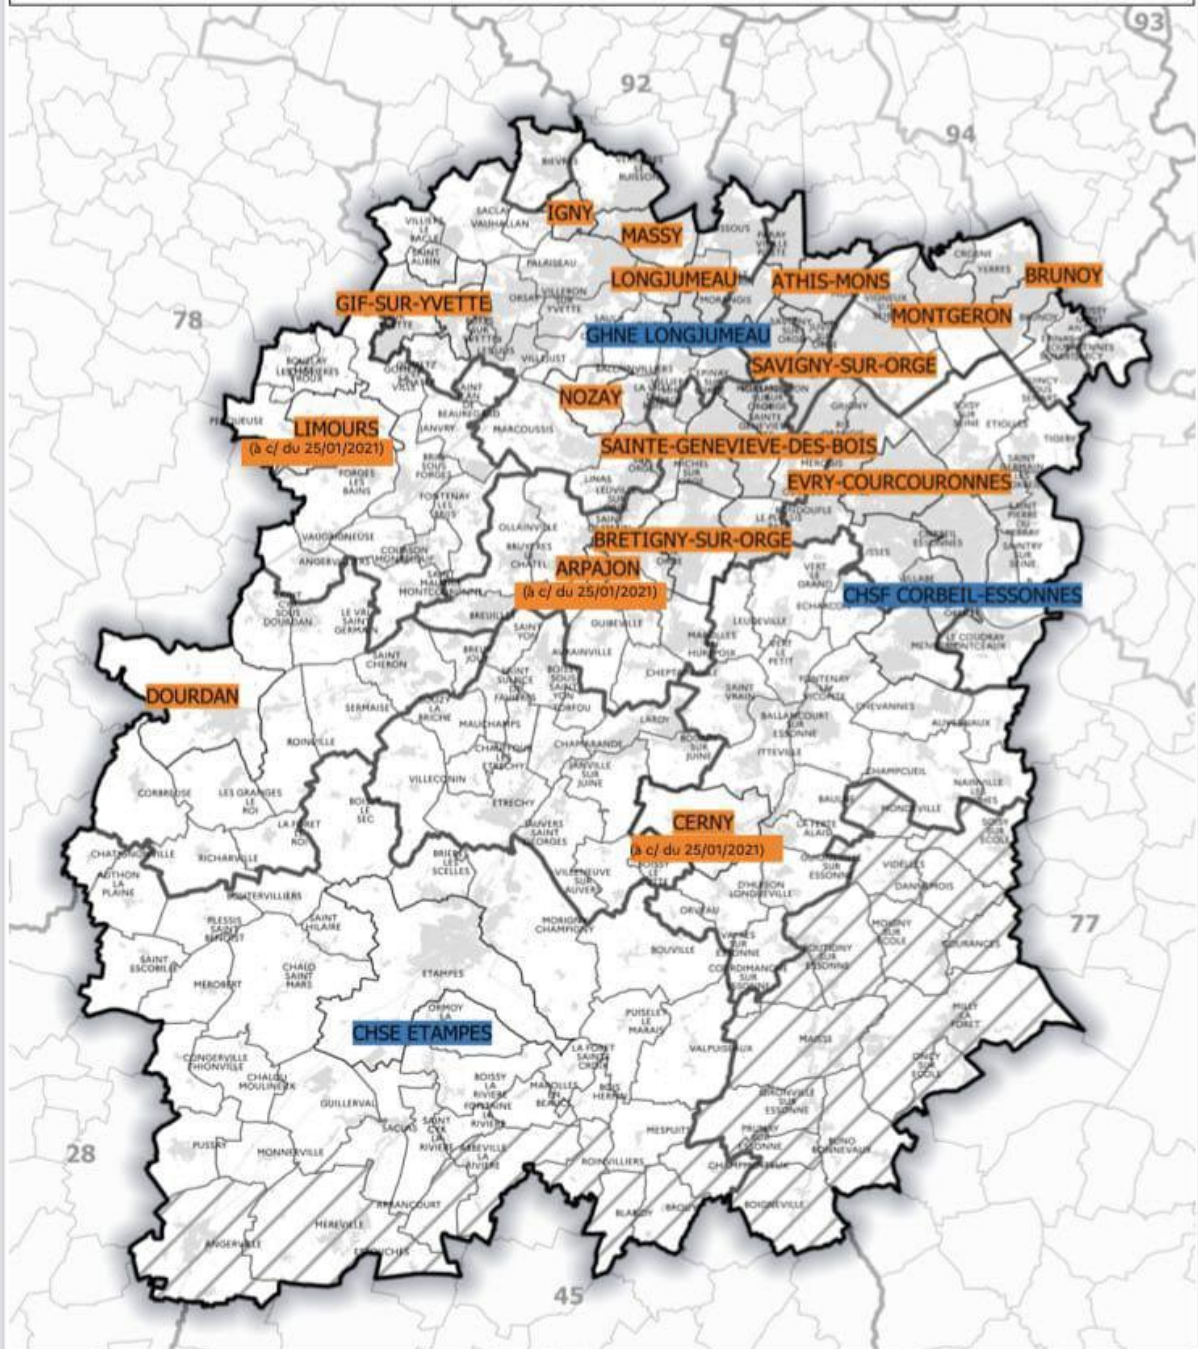

## CENTRES DE VACCINATION DE L'ESSONNE OUVERTS AU 18 JANVIER 2021

Réalisé le 13/1/2021  
 Par : DDT91/STP/BCT/SIG  
 Source : © IGN BD CARTO / à compléter  
 Classement : 18\_Risques  
 Tous droits de reproduction réservés

0 5 10 km

 Limite départementale

 Limite communale

 Centre de vaccination en établissement de santé

 Centre de vaccination en collectivité

 Unité mobile de vaccination